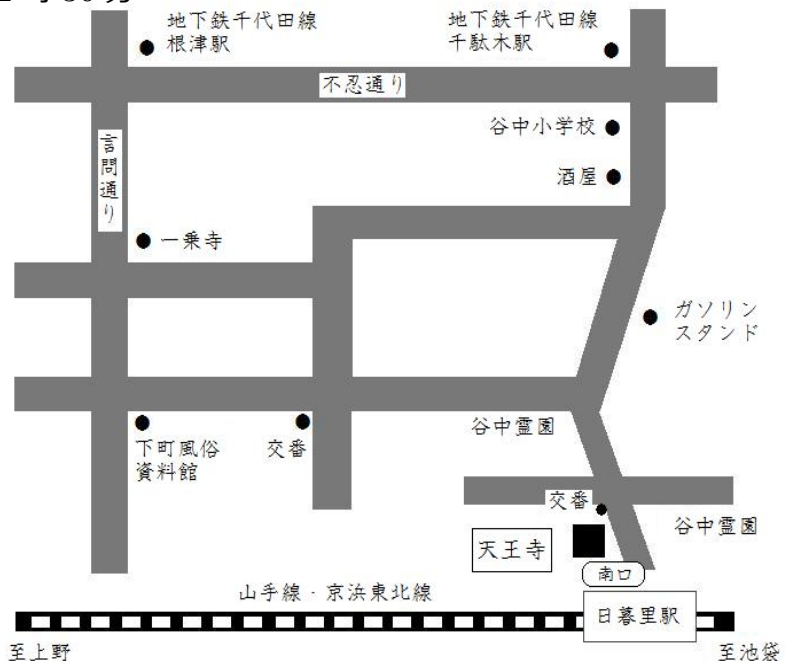

授業料（1期3ヶ月6回分）：

初心者コース－¥3,000／中級者コース－¥6,000

お申し込み および お問い合わせ先：

若柳オフィス ☎075-252-7717／FAX075-252-7727

✉info@wakayagiryu.co.jp / <http://www.wakayagiryu.co.jp>