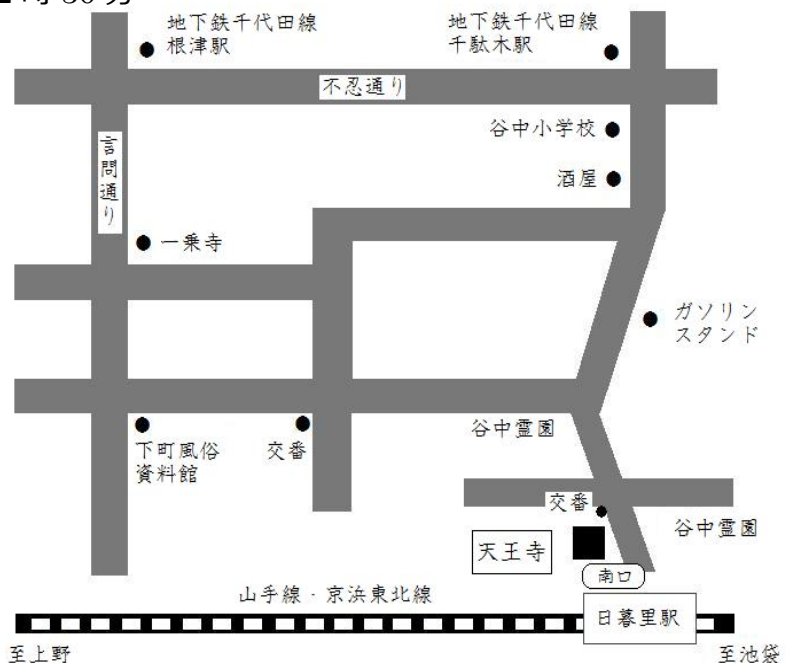

日時：平成30年4月より3ヶ月間 計6回

初心者コース－午後1時30分より2時30分

中級者コース－午後3時より4時

4月1日（日）・15日（日）

5月13日（日）・20日（日）

6月3日（日）・10日（日）

会場：「護国山天王寺」

JR「日暮里」駅南口より徒歩2分

〒110-0001

東京都台東区谷中 7-14-8

☎03-3821-4474