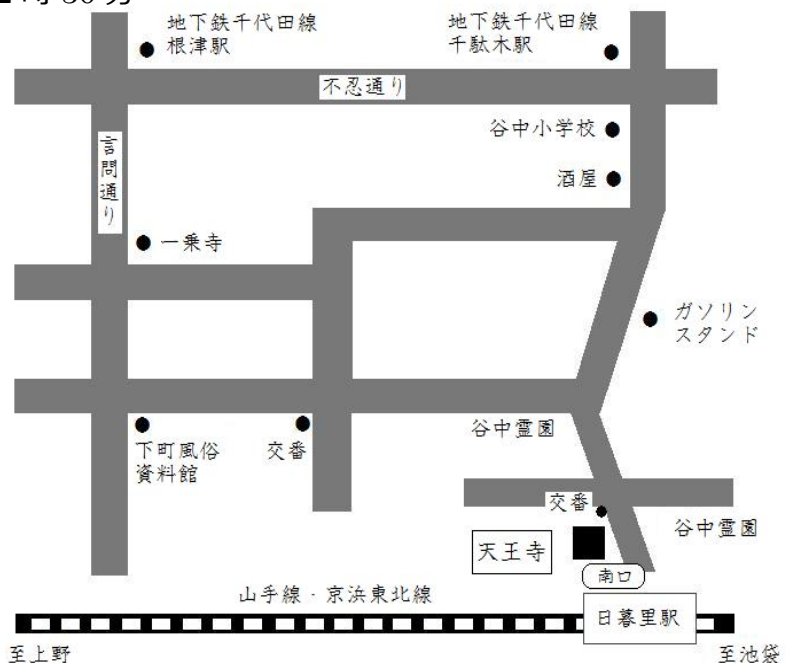

日時：2019年4月より3ヶ月間 計6回

初心者コース－午後1時30分より2時30分

中級者コース－午後3時より4時

4月13日（土）・21日（日）

5月3日（金・祝）・19日（日）

6月2日（日）・16日（日）

会場：「護国山天王寺」

JR「日暮里」駅南口より徒歩2分

〒110-0001

東京都台東区谷中 7-14-8

☎03-3821-4474