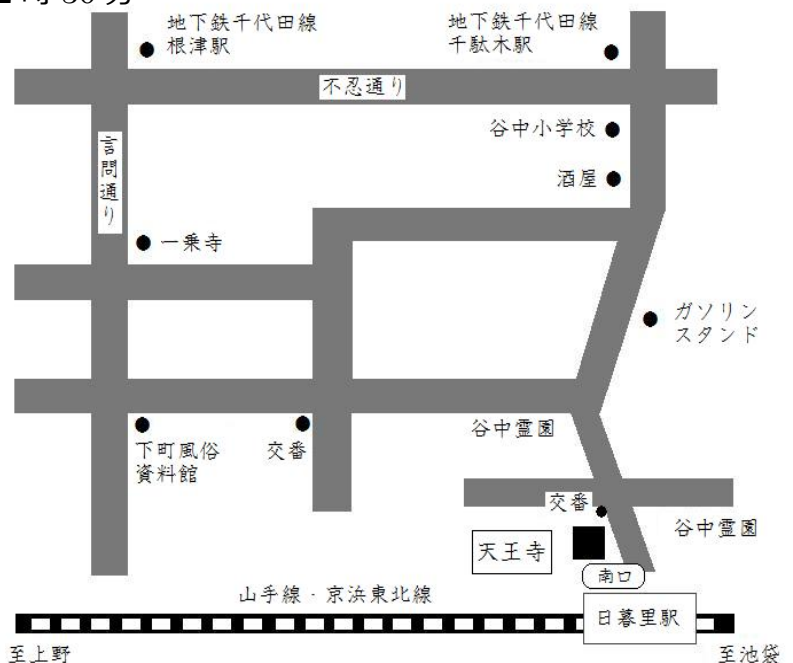

日時：2021年10月より3ヶ月間 計6回

初心者コース－午後1時30分より2時30分

中級者コース－午後3時より4時

10月17日（日）・31日（日）

11月3日（水・祝）・28日（日）

12月4日（土）・12日（日）

会場：「護国山天王寺」

JR「日暮里」駅南口より徒歩2分

〒110-0001

東京都台東区谷中 7-14-8

☎03-3821-4474