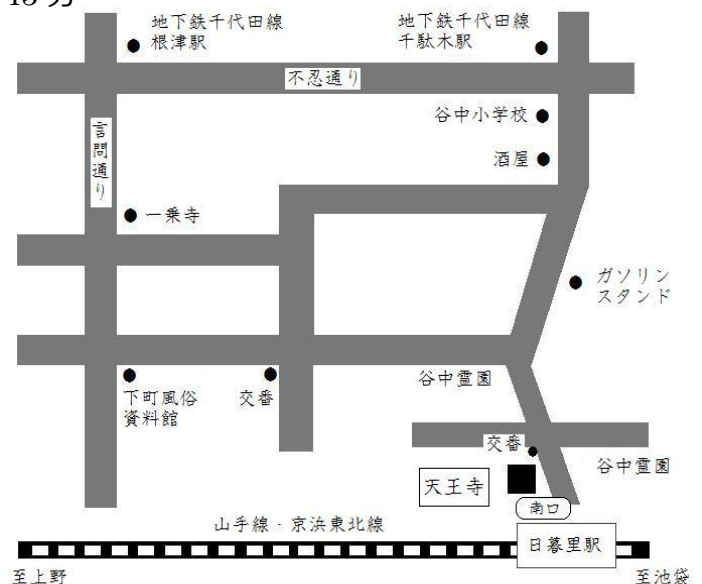

授業料（1期3ヶ月6回分）：

初心者コース－¥3,000／中級者コース－¥6,000

お申し込み および お問い合わせ先：

若柳オフィス ☎075-252-7717／FAX075-252-7727

✉info@wakayagiryu.co.jp / <http://www.wakayagiryu.co.jp>