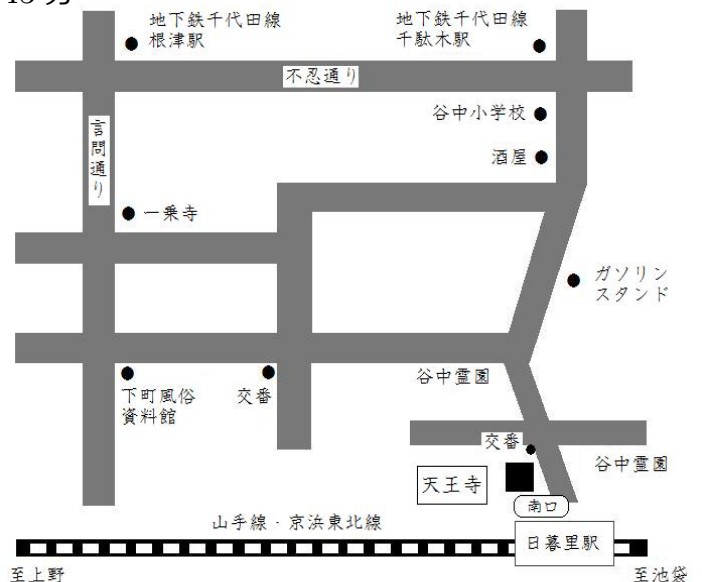

授業料（1期3ヶ月6回分）：

初心者コース－¥3,000／中級者コース－¥6,000

お申し込み および お問い合わせ先：

若柳オフィス ☎075-252-7717／FAX075-252-7727

✉info@wakayagiryu.co.jp / http://www.wakayagiryu.co.jp