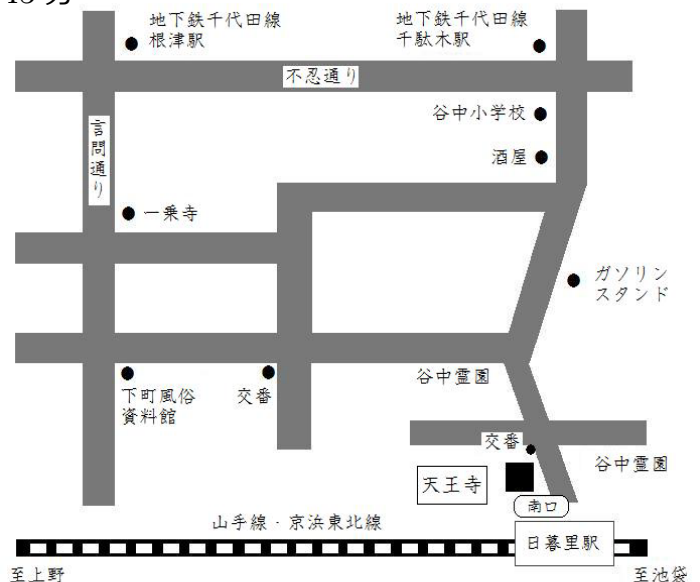

授業料（1期3ヶ月6回分）：

初心者コース－¥3,000／中級者コース－¥6,000

お申し込み および お問い合わせ先：

若柳オフィス ☎075-252-7717／FAX075-252-7727

✉info@wakayagiryu.co.jp / <http://www.wakayagiryu.co.jp>