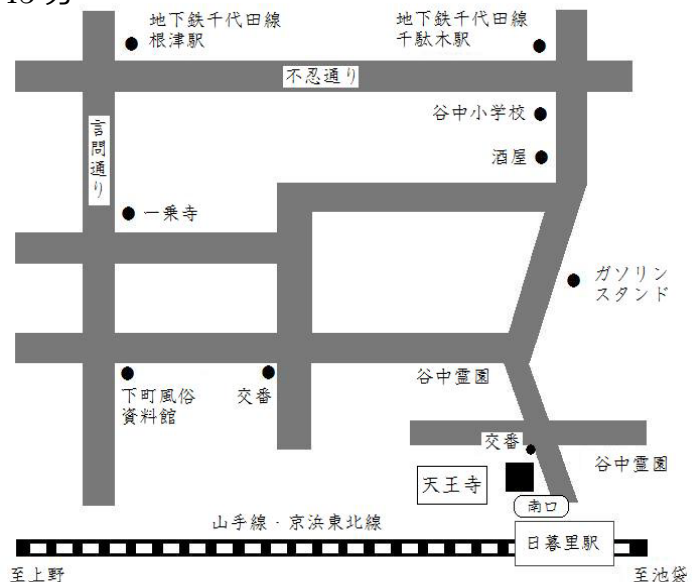

授業料（1期3ヶ月6回分）：

初心者コース－¥3,000／中級者コース－¥6,000

お申し込み および お問い合わせ先：

若柳オフィス ☎075-252-7717／FAX075-252-7727

✉info@wakayagiryu.co.jp / <http://www.wakayagiryu.co.jp>