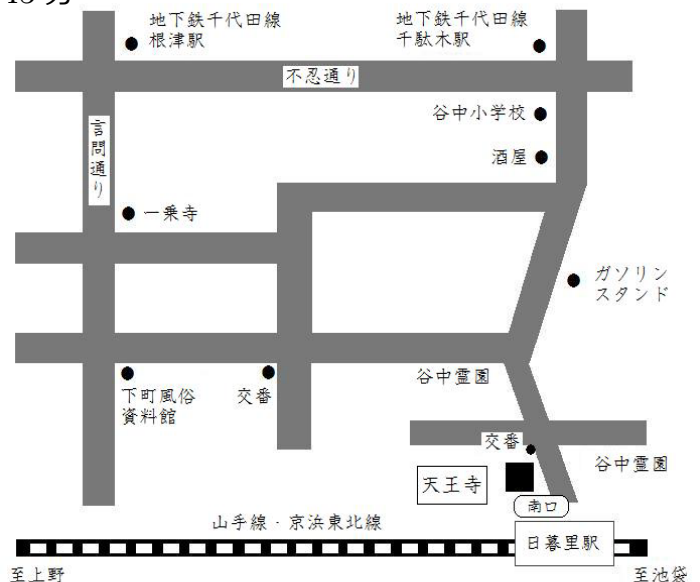

日時：2025年1月より3ヶ月間 計6回

※初心者・中級者コース共、開始時間が15分早くなりました。

初心者コース－午後1時15分より2時15分

中級者コース－午後2時45分より3時45分

1月13日（月・祝）・26日（日）

2月2日（日）・16日（日）

3月2日（日）・16日（日）

会場：「護国山天王寺」

JR「日暮里」駅南口より徒歩2分

〒110-0001

東京都台東区谷中 7-14-8

☎03-3821-4474