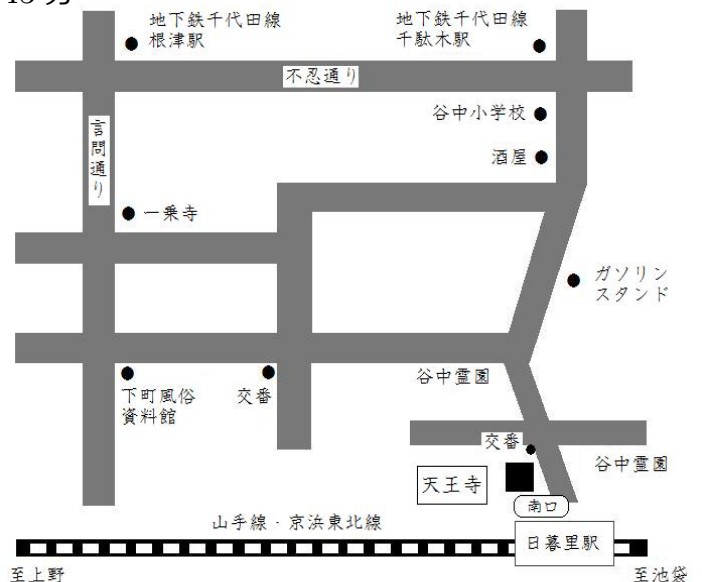

日時：2025年4月より3ヶ月間 計6回

※初心者・中級者コース共、開始時間が15分早くなりました。

初心者コース－午後1時15分より2時15分

中級者コース－午後2時45分より3時45分

4月12日（土）・29日（火・祝）

5月6日（火・祝）・31日（土）

6月15日（日）・29日（日）

会場：「護国山天王寺」

JR「日暮里」駅南口より徒歩2分

〒110-0001

東京都台東区谷中 7-14-8

☎03-3821-4474