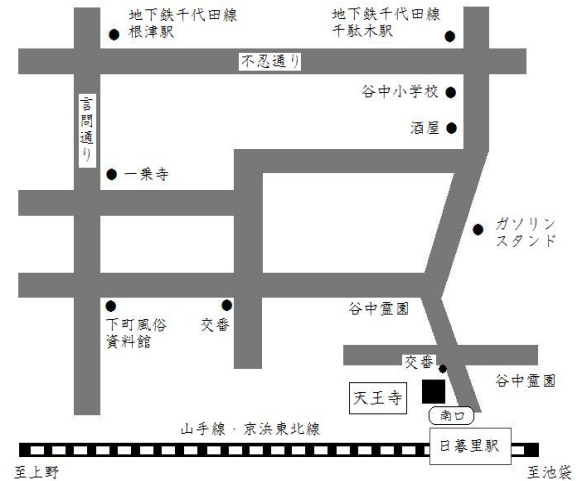

## 簡単に習える日本舞踊教室

「簡単に習える日本舞踊教室」は2026年4月より第五十三期を迎えます。皆様のご参加をお待ちしております。  
この度、下記の通り授業料を改定させていただきました。

- \* 若柳流一級師範が指導いたします。
- \* 基本動作を習うことで美しい姿勢が身に付きます。
- \* ひとりで着物が着られるように指導いたします。
- \* 日本の伝統文化が楽しく学習できます。
- \* 3ヶ月6回を1期とし、初心者コース・中級者コースの2コース制、各コース1時間程度、授業前30分は着替えの時間とさせていただきます。
- \* 足袋・浴衣をご持参ください。(初心者コースのみ浴衣貸し出します)

日時：2026年4月より3ヶ月間 計6回  
 初心者コース－午後1時15分より2時15分  
 中級者コース－午後2時45分より3時45分  
 4月11日(土)・26日(日)  
 5月3日(日・祝)・17日(日)  
 6月7日(日)・28日(日)

会場：「護国山天王寺」  
 JR「日暮里」駅南口より徒歩2分  
 〒110-0001  
 東京都台東区谷中 7-14-8  
 ☎03-3821-4474